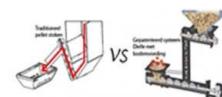

Door middel van verschillende testen op onze pelletkachels kunnen wij u de juiste waarde inladen om op de gewenste brandstof te kunnen stoken.

Benieuwd? vraag gerust informatie aan of kom langs bij onze dealers of in de fabrieksshowroom in Raalte.

Asresten en onverbrande delen pellets

Doordat de Dielle pelletkachel werkt met een bodemvoeder kan deze naast dat de pellets omhoog komen ook het as wat ontstaat van de branderbak afduwen, u zal dus geen asresten en onverbrande delen pellets door de stookkamer zien vliegen, hierdoor is onze fijnstof uitstoot ook veel en veel lager dan de reguliere pelletkachel.

Houtvuur in een pelletkachel

Doordat asresten en opgebrande pellets niet meer uit de brander bak hoeven te worden gezogen heeft de pellet kachel een minder hoge snelheid nodig voor de rookgassen.

Hierdoor ontstaat er een rustig houtvuur.

Rendement van de Dielle van 96%

De Dielle kan met haar warmtewisselaar een rendement halen van 96%

Worden de rookgassen te koud zal hij deze via een andere weg leiden om condens in de schoorsteen te voorkomen en een juiste verbranding blijven behouden.

bezoeken, het is echter wel verstandig de openingstijden van de desbetreffende dealer even na te kijken.

MAAK KENNIS MET
ONS
GEPATENTEERDE
SYSTEEM OM TE
STOKEN OP PELLETS
EN ANDERE
BIOBRANDSTOFFEN

Dielle pelletkachel, de enige pelletkachel met een bodemvoeder